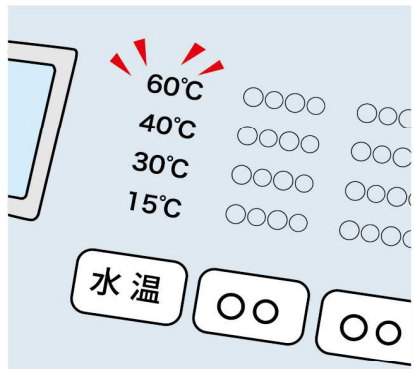

汚れがひどい服には温水機能もおすすめ。洗濯に温水を使うことで洗剤の効果をアップ。衣類の洗濯表示を確認して使いましょう。

●ドラム式洗濯乾燥機の便利な機能

注目されているのが、洗濯洗剤や柔軟剤などの自動投入機能。洗剤をはかることは洗濯では当たり前で、さ

など、汚れ落ちについても満足度が上がっているようです。ただ、少ない水で洗うので、黒ずみや汚れ落ちが心配という場合は、二度洗いモードやすぎの注水モードを試すのも手です。新しい色柄物や色落ちしやすい物、汚れがひどい物は分け洗いをおすすめします。

●乾燥がやっぱり便利！

乾燥機能があれば、天気やその日の忙しさに左右されずに洗濯が完了！最近では、しわになりにくい仕上がりになるものも増えていきます。乾燥方法には2つあり、ヒートポンプ式は内部を除湿し、効率的に乾燥させる方式。服へのダメージが少なく、電気

ほど面倒さを感じない、と思ってもこの機能を利用すると、かなり便利などことを実感できます。最初に設定が必要ですが(例：水30リットルについて洗剤10ミリリットルなど)、洗剤を変えなければ、はかる手間がなくなるのでラクです。洗濯洗剤を入れるタンクは分解できるメーカーも多いので、お手入れもしやすいです。