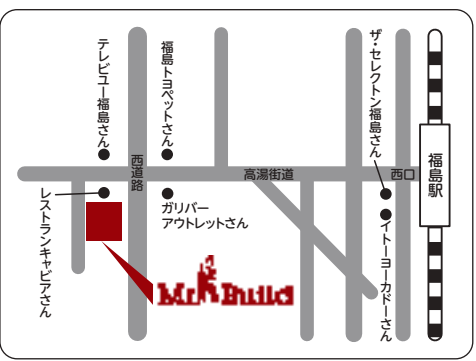

営業時間 月~土 / AM8:30~PM5:30
休日 / 日曜、祝日

LINE@

東北電力 新しいWebサービス よりそう @ ネット